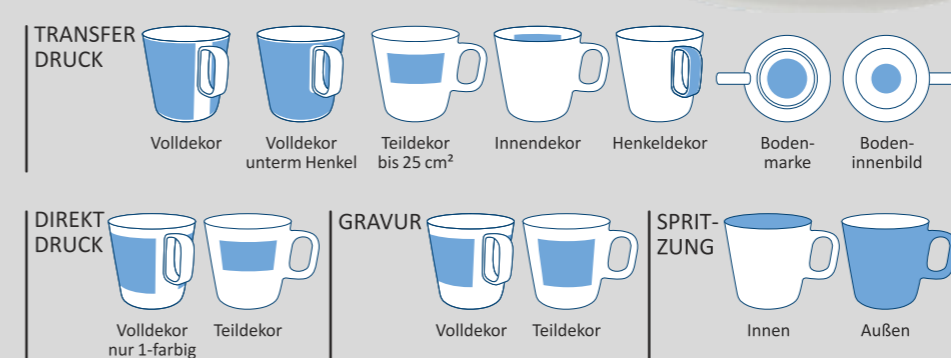

Individualisierbare Flächen

KOPENHAGEN
2,65 EUR Weißware

Höhe 93 mm
Durchmesser 88 mm
Füllmenge 0,29 l
Gewicht 320 g
Herkunft EU
Material Porzellan
Artikel-Nummer S360