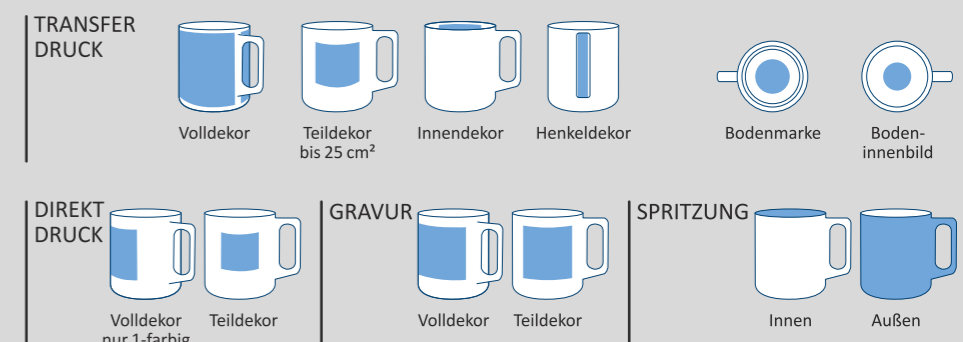

Individualisierbare Flächen