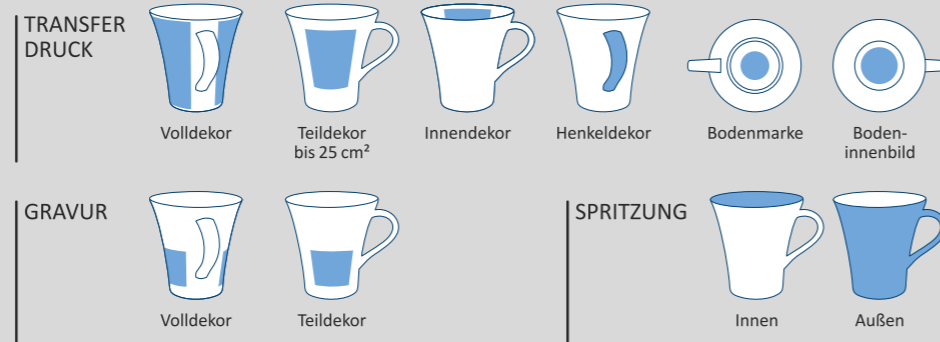

Individualisierbare Flächen