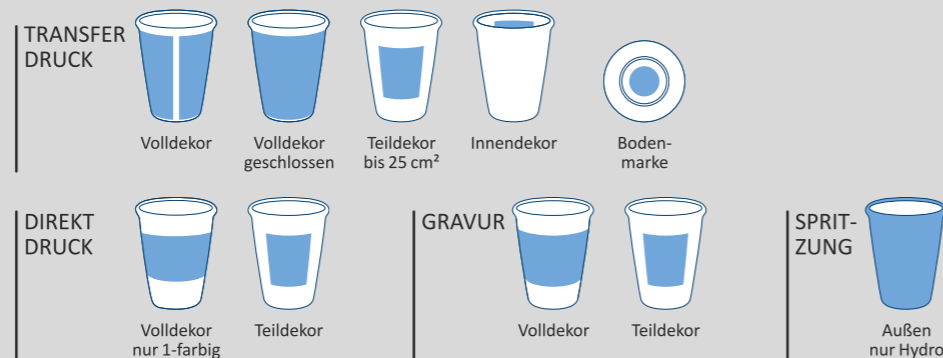

Individualisierbare Flächen