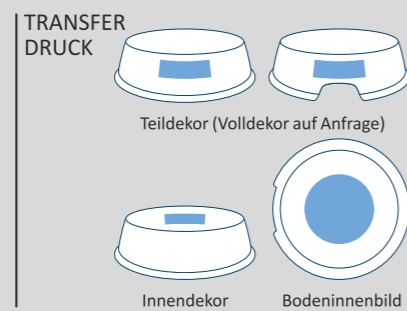

Individualisierbare Flächen