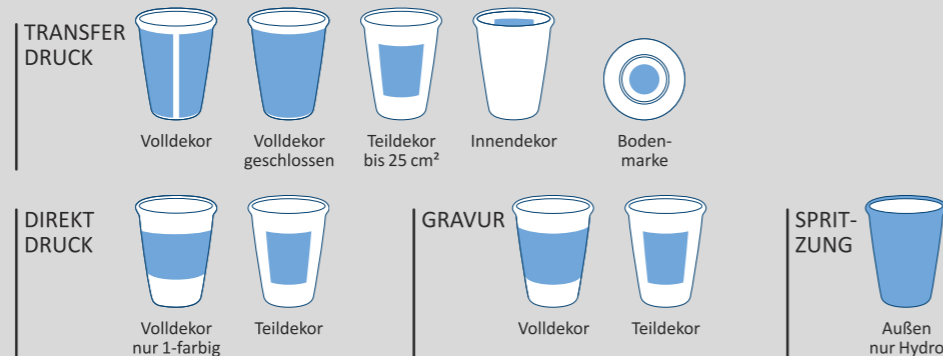

Individualisierbare Flächen