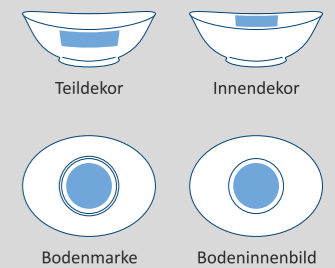

Individualisierbare Flächen

TRANSFER DRUCK