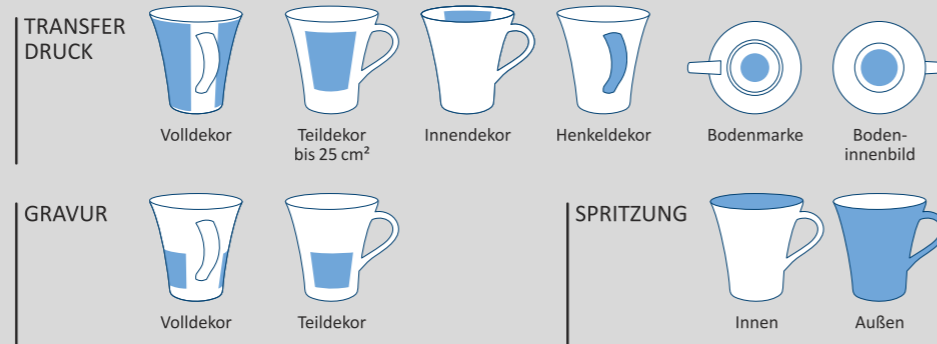

Individualisierbare Flächen